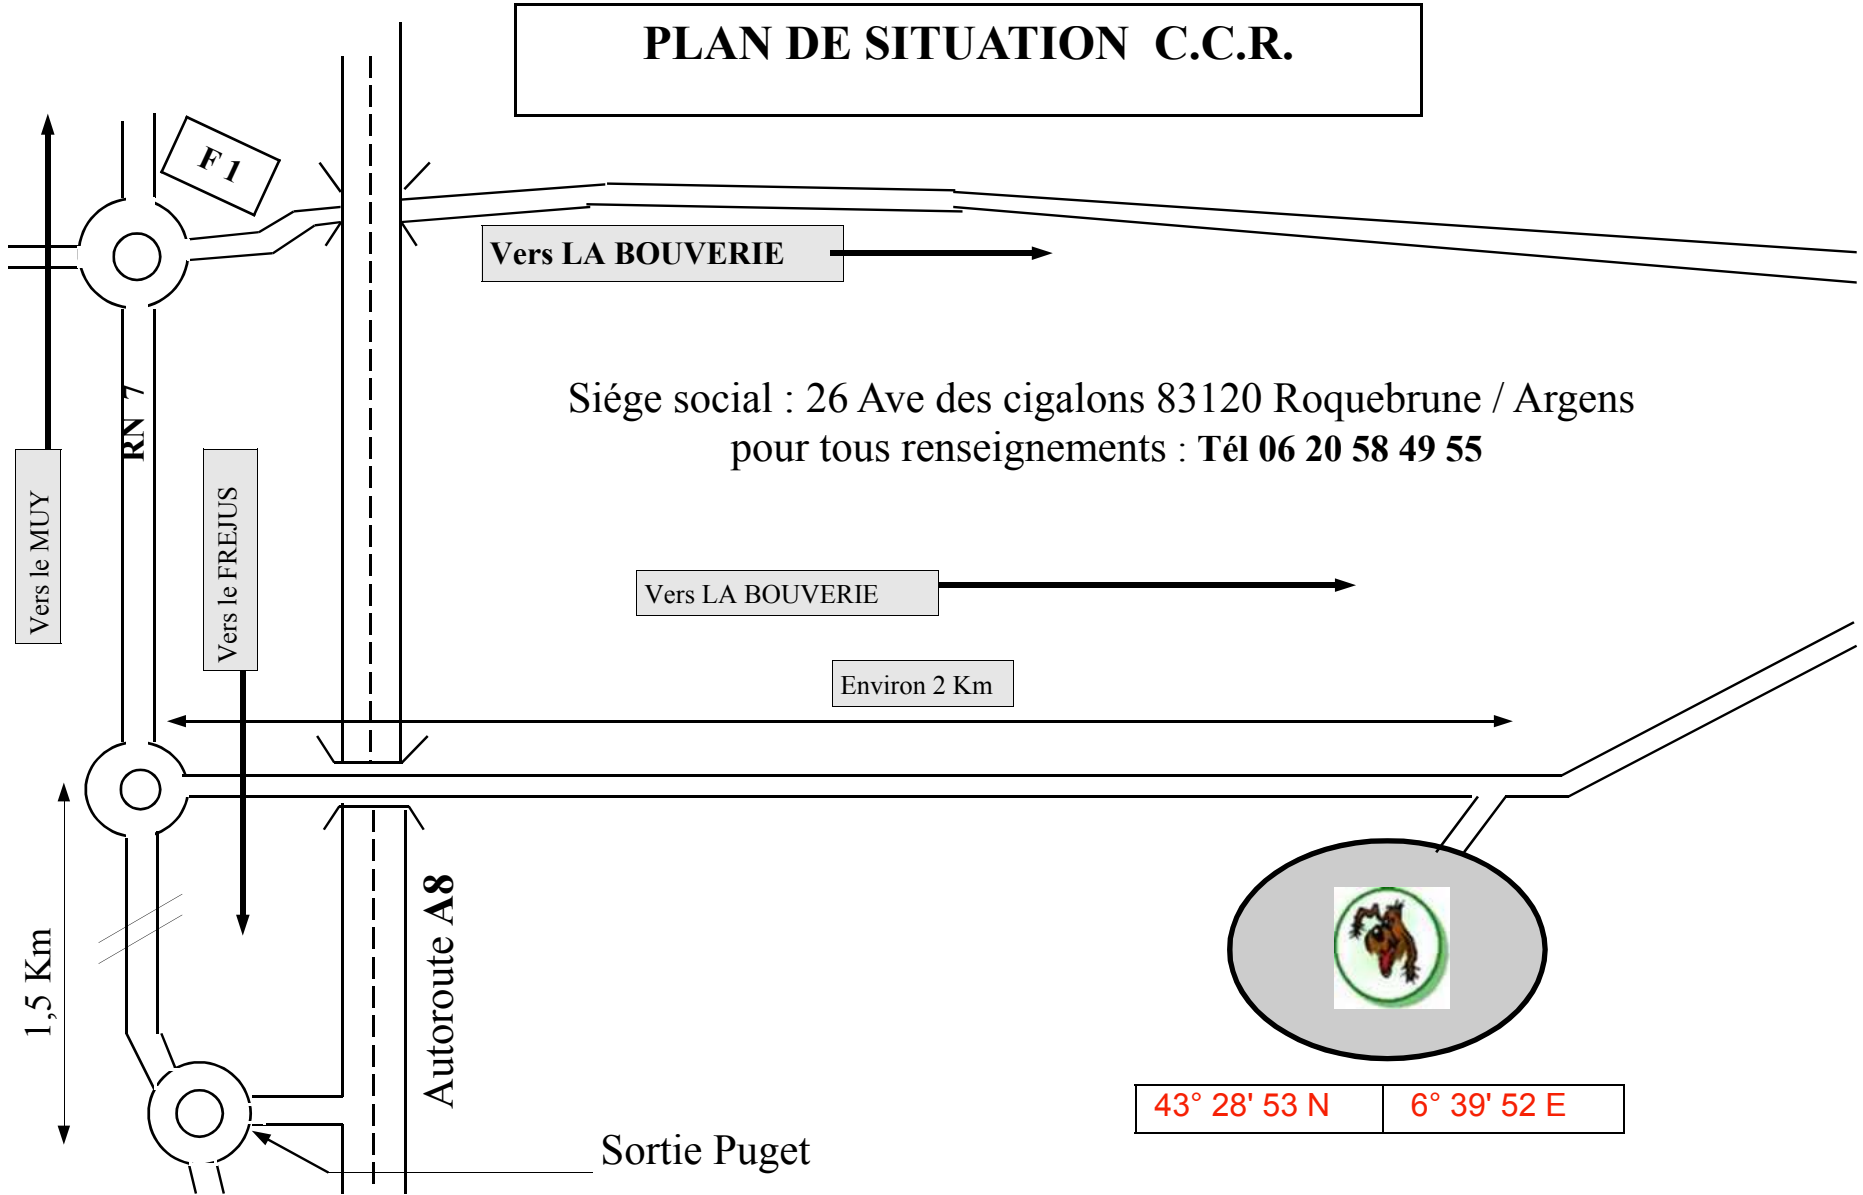

CERCLE CANIN ROQUEBRUNOIS

PLAN DE SITUATION C.C.R.

Vers le MUY

F1

Vers le FREJUS

Vers LA BOUVERIE

Siège social : 26 Ave des cigalons 83120 Roquebrune / Argens
pour tous renseignements : Tél 06 20 58 49 55

Vers LA BOUVERIE

Environ 2 Km

1,5 Km

Autoroute A8

Sortie Puget

43° 28' 53 N | 6° 39' 52 E